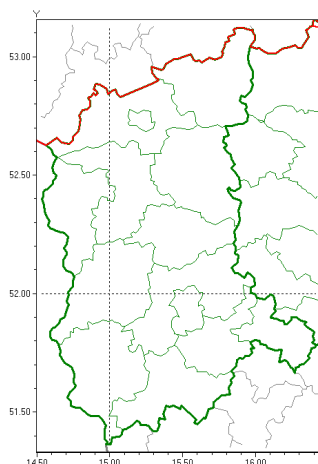

Zasięg ostrzeżeń w województwie

Opady mrozne
2018-12-18 09:18

WOJEWÓDZTWO LUBUSKIE
OSTRZEŻENIA METEOROLOGICZNE ZBIORCZO
WYKAZ OBSZARÓW ZJAWIAJĄCYCH OSTRZEŻENIA
o godz. 09:18 dnia 18.12.2018

Brak ostrzeżeń - ostrzeżenia odwołane.